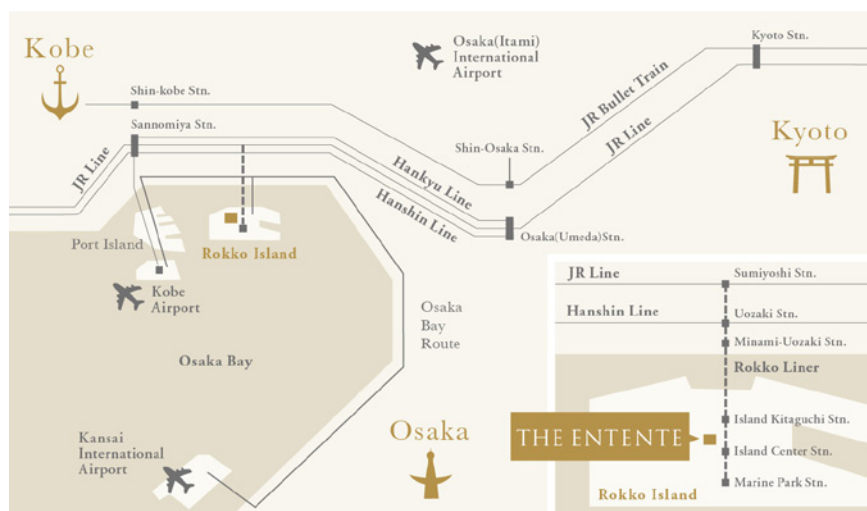

THE ENTENTE ACCESS & AREA MAP

Area Map 周辺案内図

Access Map 交通案内図

THE ENTENTE
ジ・アンタンテ

5-15 Koyo-cho Naka,
Higashinada-ku, Kobe 658-0032 Japan

658-0032

神戸市東灘区向洋町中 5-15
TEL : 078-858-0810

4min walk from Rokko Liner
"Island Kitaguchi" station
神戸新交通六甲アイランド線
「アイランド北口」徒歩 4分